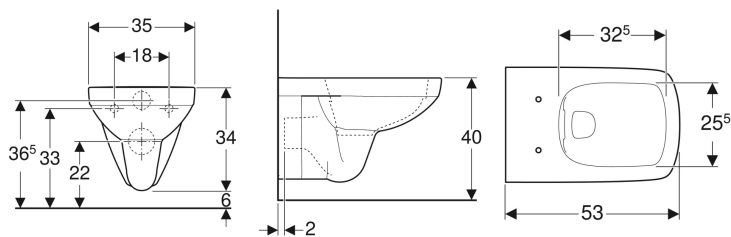

Vas WC suspendat Geberit Selnova Square cu spălare verticală, Rimfree

Imagine exemplificativă

Domenii de utilizare

- Pentru rezervoare încastrate
- Pentru sistem de spălare sub presiune

Caracteristici

- Suspendat

- WC cu spălare verticală
- Rimfree
- Tip 1, cantitate de umplere 6/4 l, conform EN 997
- Tip 2, conform EN 997

Date tehnice

Material | Ceramică sanitară

Se comandă suplimentar

- Capac WC

Cod art.	Culoare / suprafață	B	H	T
500.275.01.1	Alb	35 cm	34 cm	53 cm